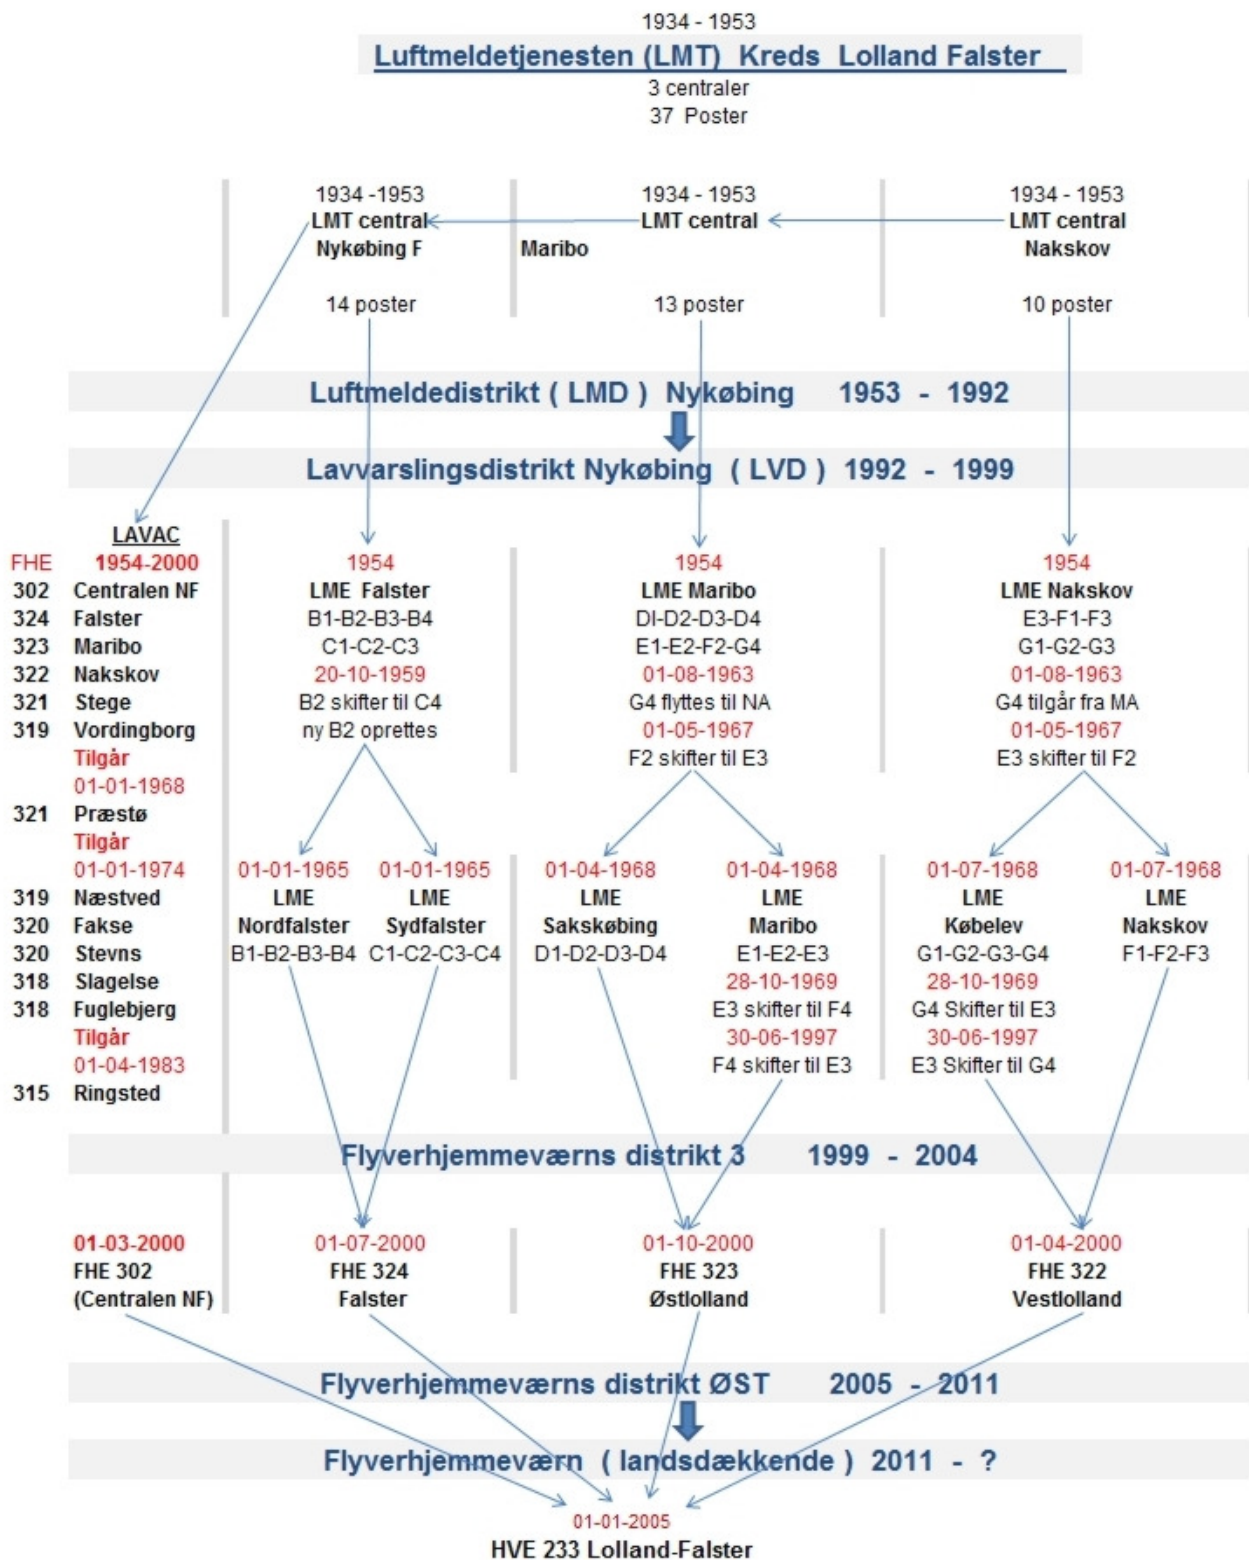

# LUFTMELDEKORPSET

## Lolland Falster

Luftmeldekorpset blev nedlagt d. 02 april 2004.

Den 01-01-2005 - FHE 302-FHE 322-FHE 323-FHE 324 nedlægges. HVE 233 Lolland-Falster oprettes.